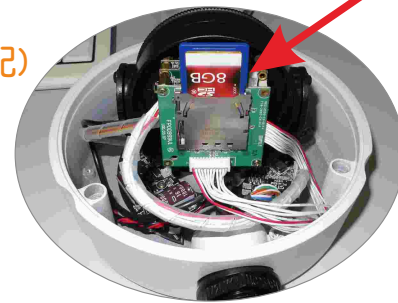

### 產品特色

- 500萬畫素高解析 1/2.5" CMOS感光元件
- Real-time H.264/MPEG4/MJPEG 多模引擎壓縮技術(Triple Codec)
- 多碼流、多種壓縮格式支援,可彈性使用
- 支援SD/SDHC記憶卡,可直接儲存影像資料(選配)
- 高感度麥克風,音質清晰(選配)
- 支援 ONVIF 國際標準,相容性及整合性最佳
- 內建硬體偵錯機制,穩定度最佳
- 外觀設計具防暴材質