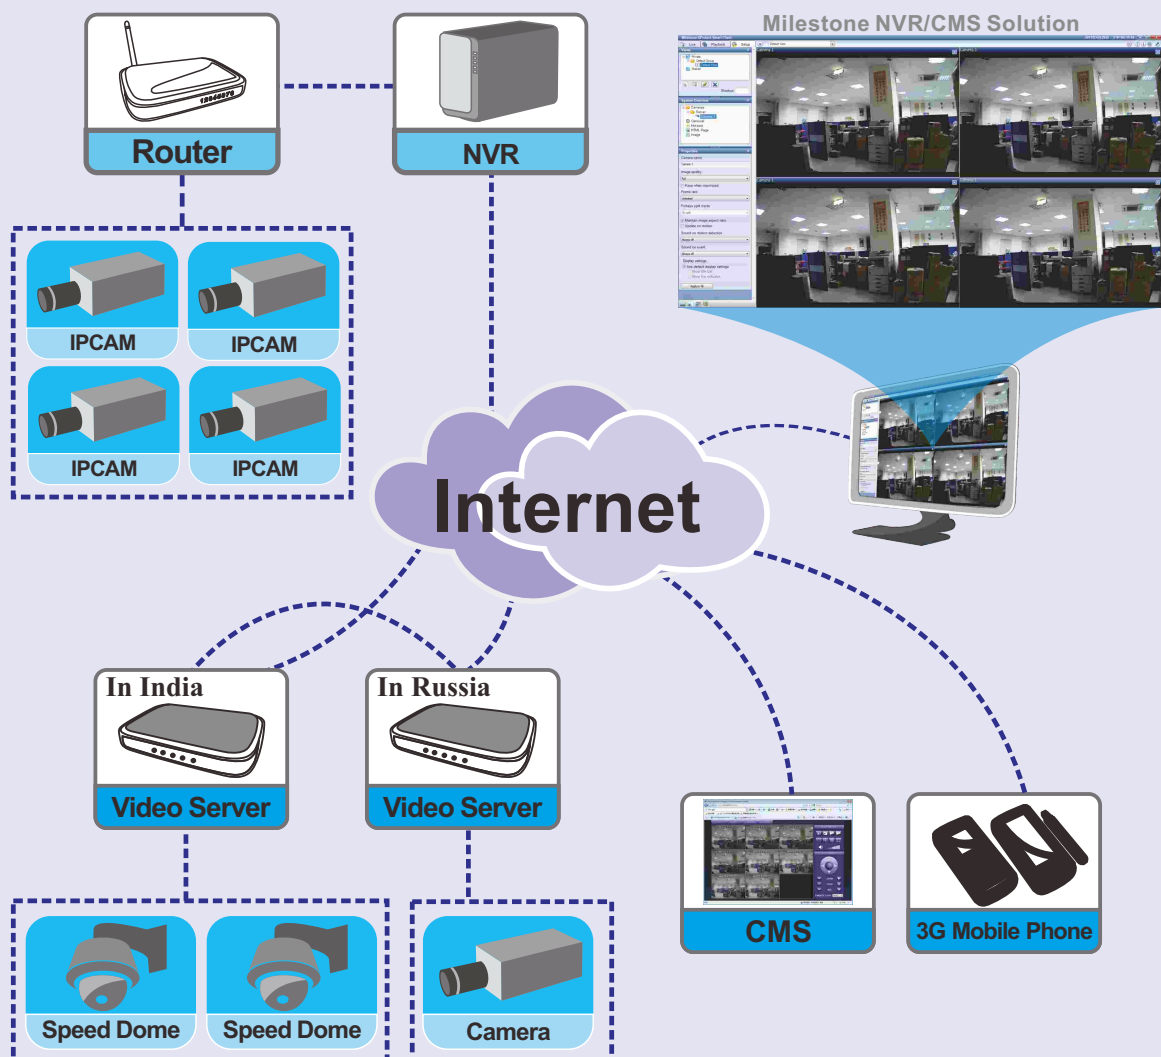

# FUHO 500萬畫素網路攝影機

### 產品特色

- 500萬畫素高解析 1/2.5" CMOS感光元件
- Real-time H.264/MPEG4/MJPEG 多模引擎壓縮技術(Triple Codec)
- 多碼流、多種壓縮格式支援,可彈性使用
- 支援SD/SDHC記憶卡,可直接儲存影像資料(選配)
- 高感度麥克風,音質清晰(選配)
- 支援 ONVIF 國際標準,相容性及整合性最佳
- 內建硬體偵錯機制,穩定度最佳
- 外觀設計具防暴材質